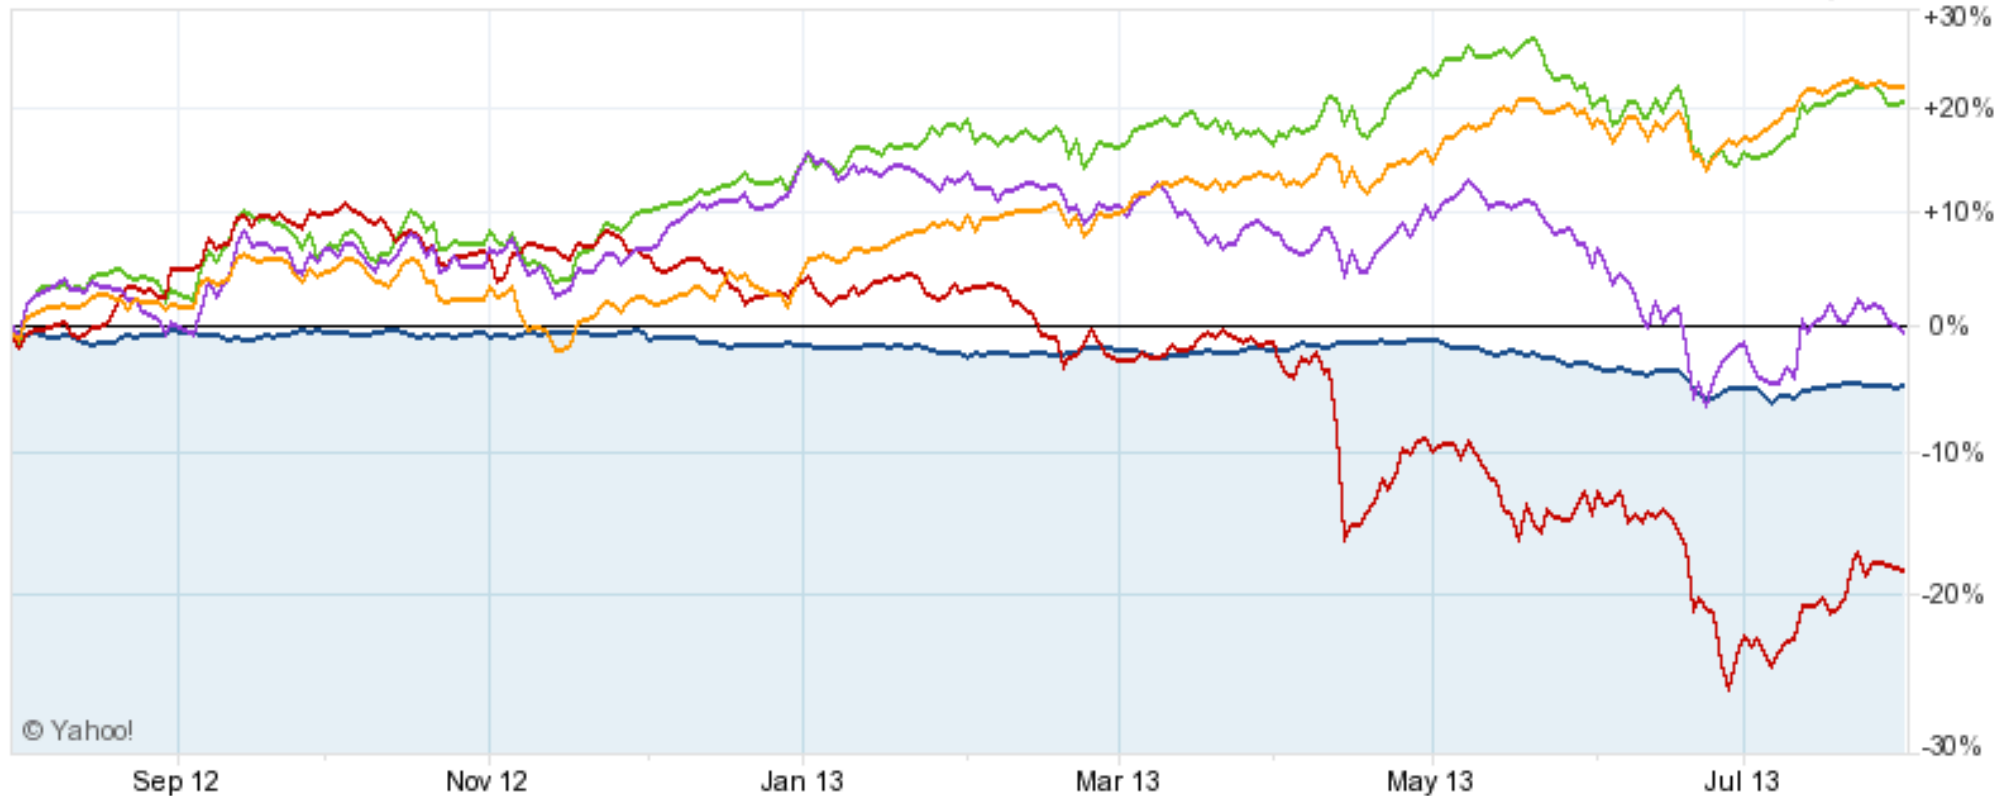

iShares Core Total U.S. Bond Ma (NYSEArca)

Edit

Range: 1d 5d 1m 3m 6m 1y 2y 5y max Type: Bar | Line | Candle Scale: Linear | Log Size: M | L

Compare: AGG vs S&P 500 Nasdaq Dow Compare

iShares Core Total U.S. Bond Ma

■ AGG ■ EFA ■ GLD ■ EEM ■ S&P500

Jul 31, 2013

© Yahoo!

■ Volume